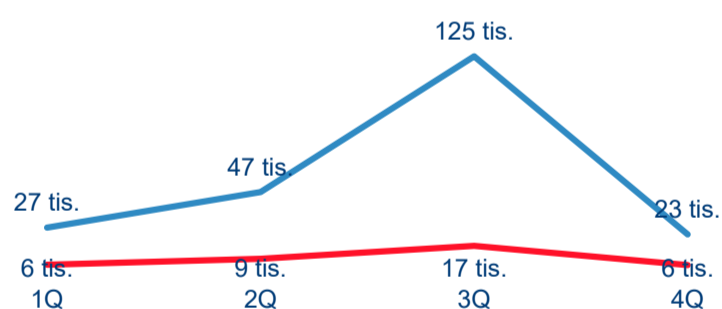

Domácí a příjezdový cestovní ruch

Cestovní ruch ● Domácí cestovní ruch ● Příjezdový cestovní ruch