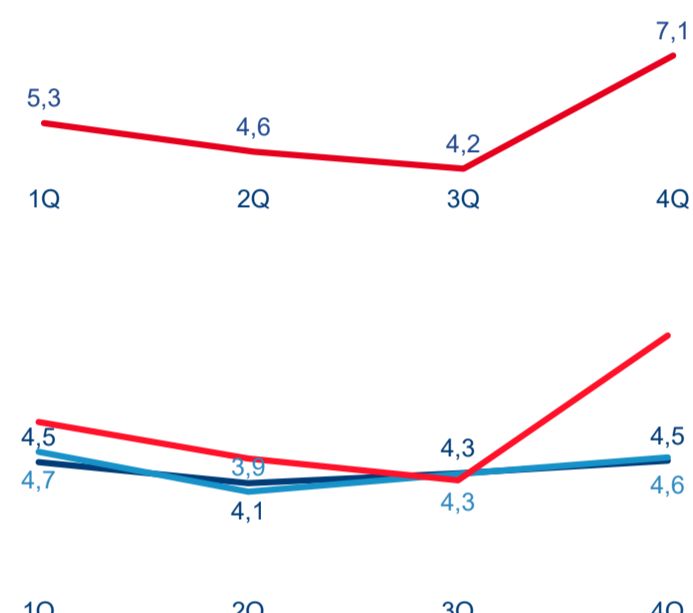

## Statistické ukazatele

## Počet příjezdů

Rok ● 2018 ● 2019 ● 2020

## Počet přenocování

## Průměrná doba pobytu (dny)