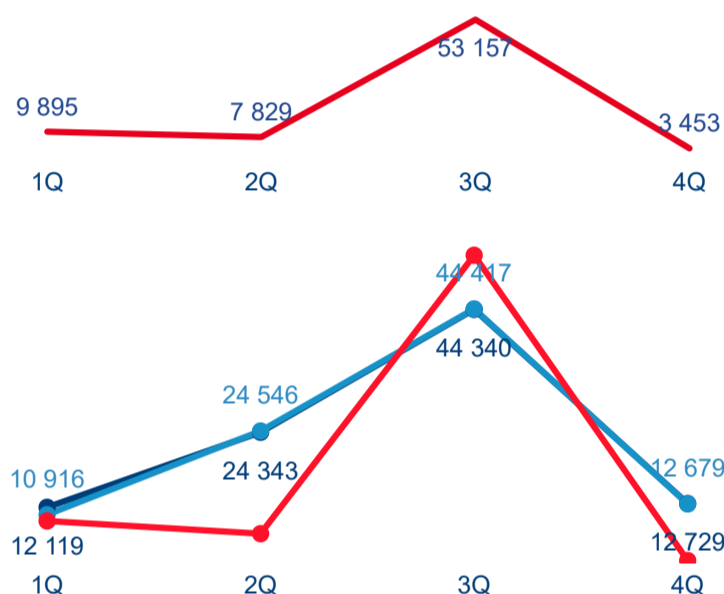

Statistiky z hromadných ubytovacích zařízení

74 334

Počet příjezdů

-19,69 %

Meziroční změna
2020/2019

259 569

Počet přenocování

-14,56 %

Meziroční změna
2020/2019

4,49

Průměrná doba pobytu
(dny)

4,89 %

Meziroční změna
2020/2019

Kapacity ubytovacích zařízení

89

Počet zařízení

1 512

Počet pokojů

4 192

Počet lůžek

1 404

Počet míst pro
karavany a stany

101 003

Počet obyvatel

58 763

Kat. výměra v
ha

3

Intenzita cestovního
ruchu 2020 *

● DCR
● PCR

Statistické ukazatele

Počet příjezdů

Rok ● 2018 ● 2019 ● 2020