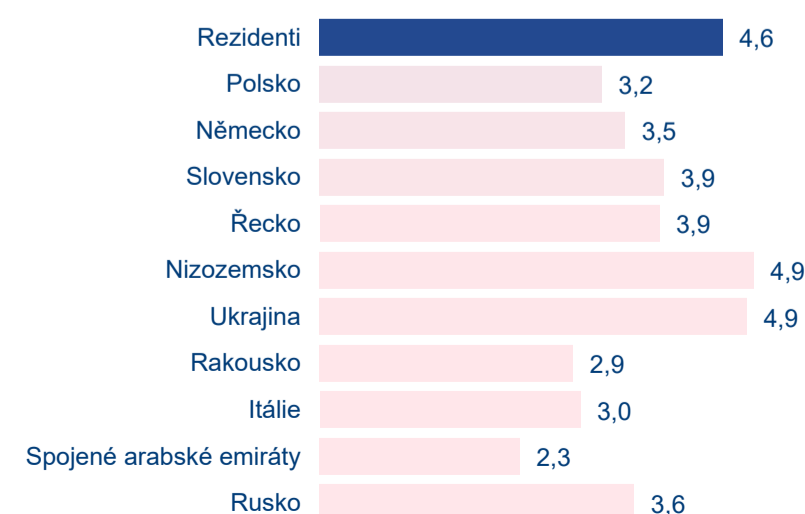

## Průměrná doba pobytu (dny)

## Domácí a příjezdový cestovní ruch

Cestovní ruch ● Domácí cestovní ruch ● Příjezdový cestovní ruch

## Poměr DCR a PCR

Cestovní ruch ● Domácí cestovní ruch ● Příjezdový cestovní ruch

## TOP 11 zdrojových zemí DCR + 10 PCR

Průměrná doba pobytu top 11 zdrojových zemí.